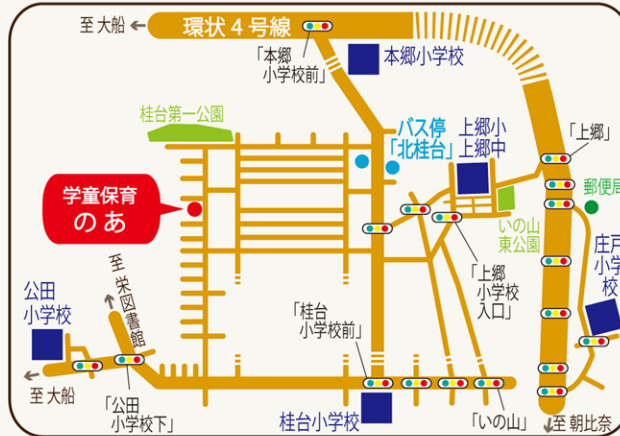

## 学童保育のあ

〒247-0035 横浜市栄区桂台西1-30-7  
tel. 045-410-8404 / 080-7084-3710  
gkdnoah@kmj.biglobe.ne.jp

【バスでお越しの場合】  
神奈川中央交通  
バス停「北桂台」より徒歩3分

バス停「北桂台」までは…  
JR根岸線 港南台駅から  
「上之・北桂台経由 港南台駅行」等で約17分  
JR 大船駅から「上之行」で約20分

【お車でお越しの場合】  
横浜横須賀道路 港南台ICより約15分  
※お車でお越しになる際は事前にご連絡をお願いします。